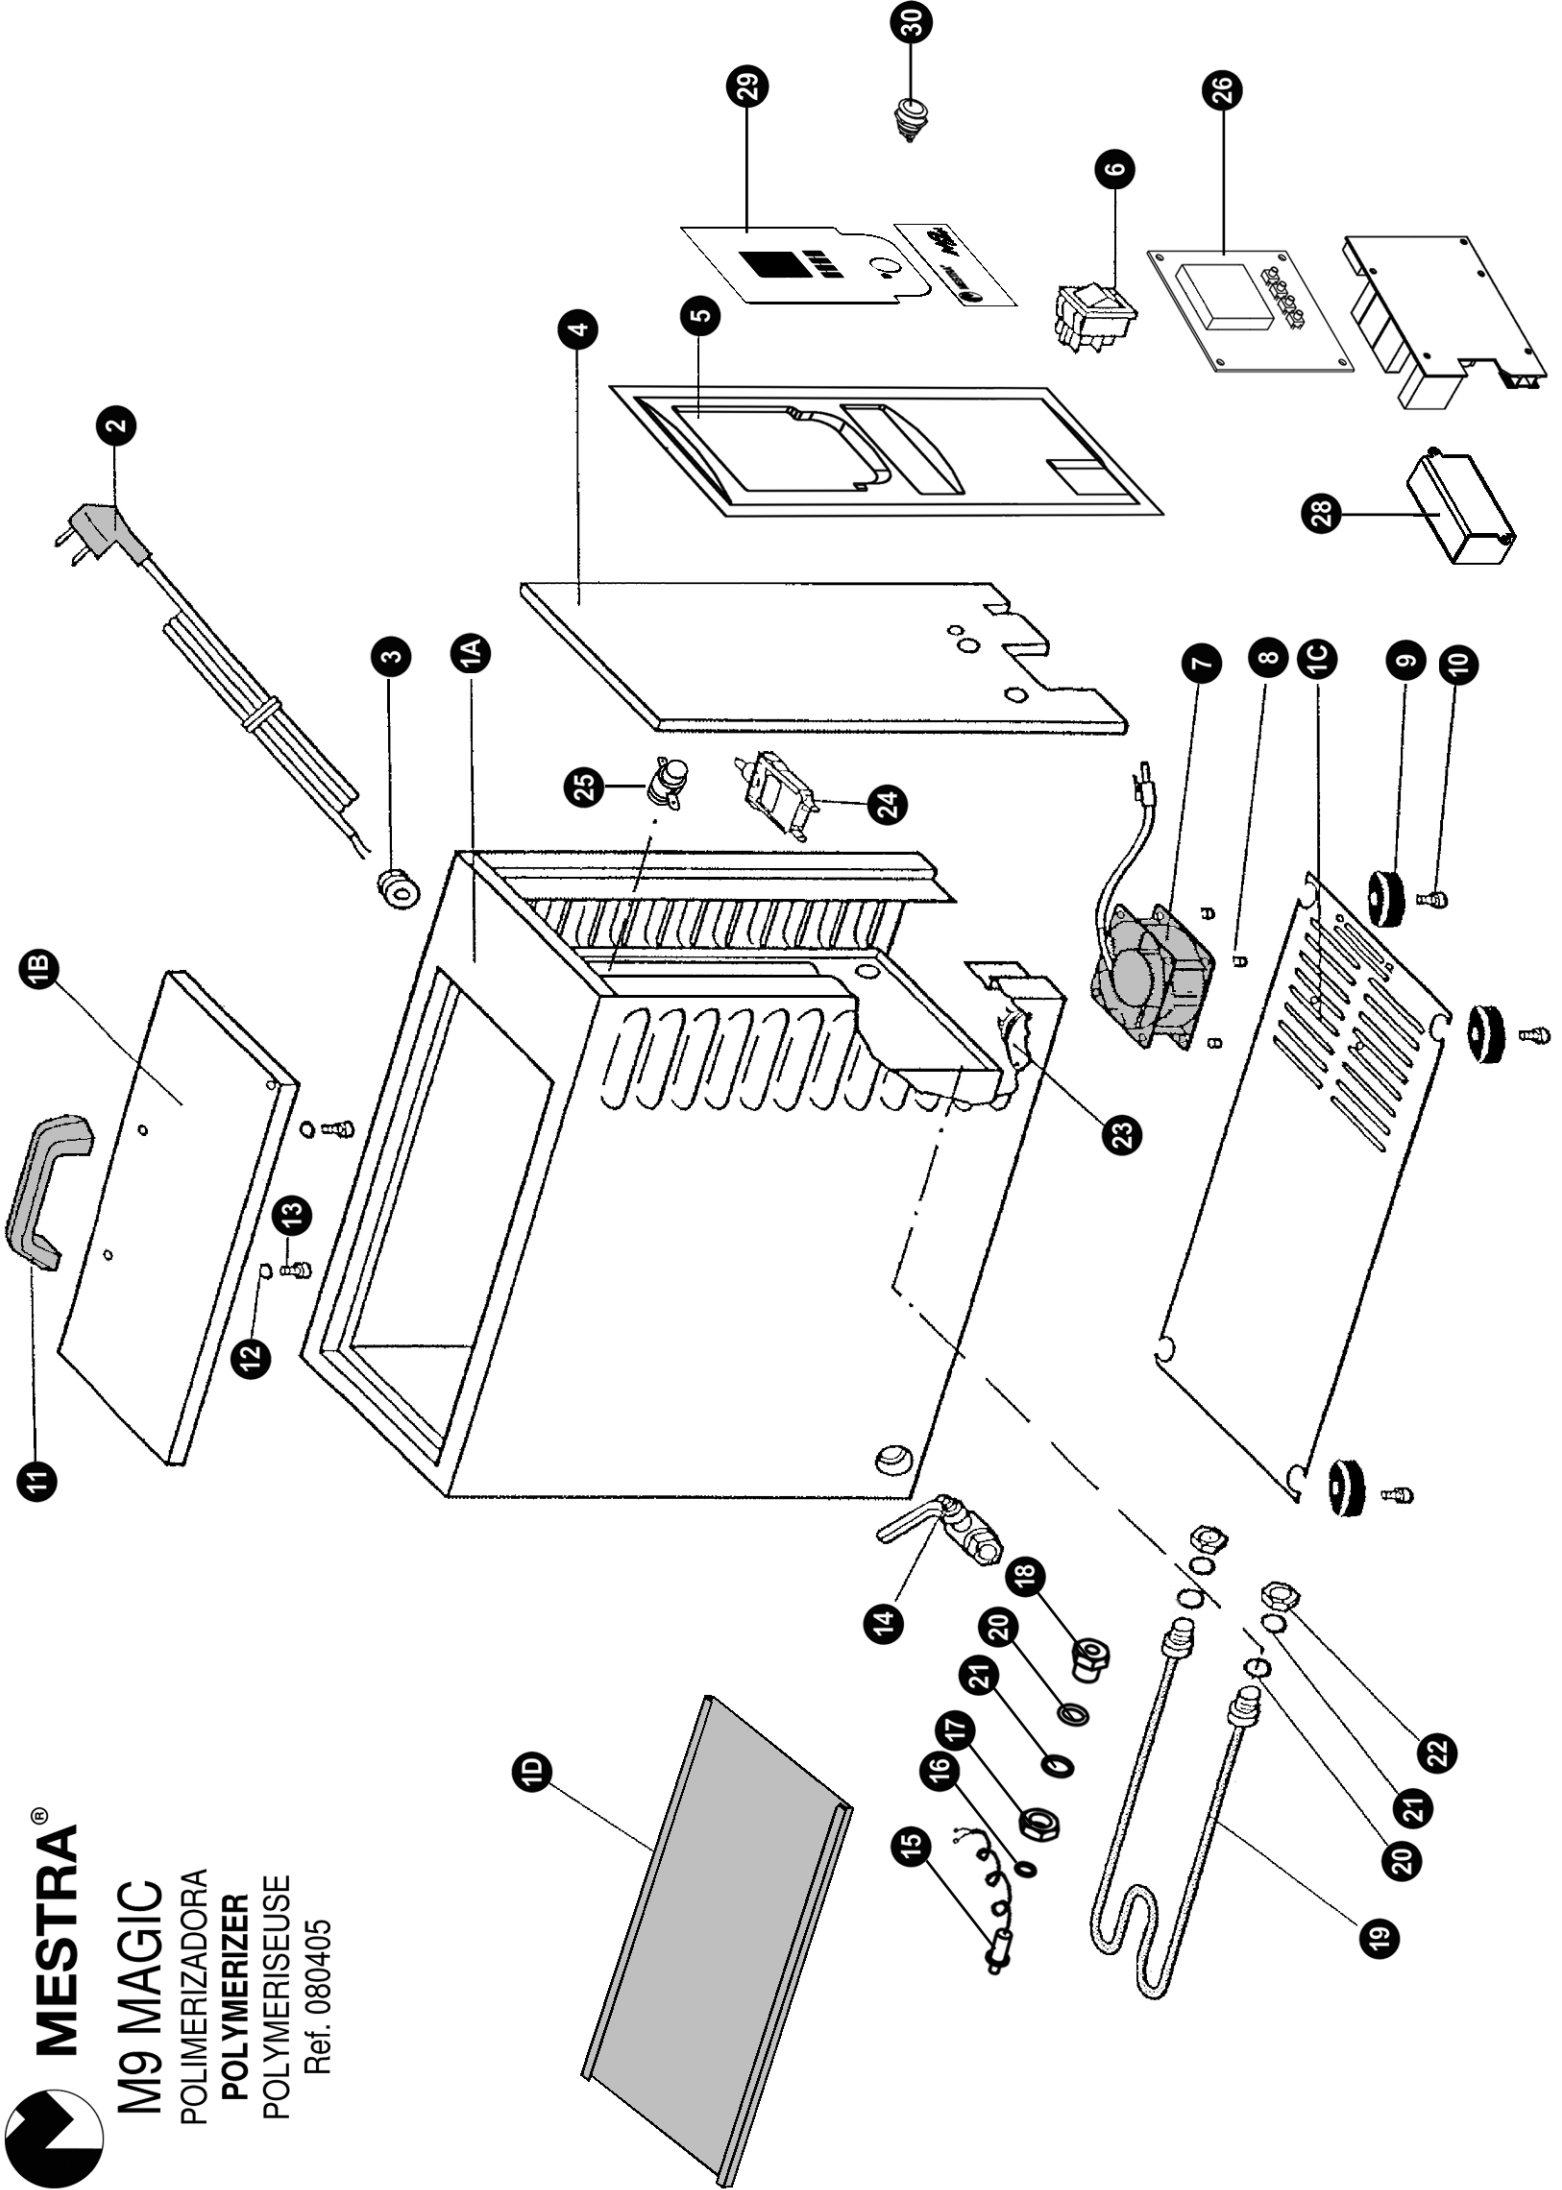

MESTRA®

M9 MAGIC

POLIMERIZADORA

POLYMERIZER

POLYMERISEUSE

Ref. 080405

**MESTRA®**

M9 MAGIC

POLIMERIZADORA - **POLYMERIZER** - POLYMERISEUSE
Ref. 080405

Nº	Ref.	DESCRIPCIÓN	DESCRIPTION
1A	080400-01	Caja de acero	Steel box
1B	080400-32	Tapa superior	Upper lid
1C	080400-33	Tapa inferior	Lower lid
1D	080400-34	Bandeja interior	Inner salver
2	000212	Cable (230 V)	Cable (230 V)
	000214	Cable (115 V)	Cable (115 V)
3	080010-05	Pasa cables	Cable bushing
4	000302	Cerámica	Ceramics
5	080404-04	Frontal	Front
6	080400-07	Interruptor (230 V)	Switch (230 V)
	080400-10	Interruptor (115 V)	Switch (115 V)
7	080400-08	Ventilador (230 V)	Fan (230 V)
	080400-08B	Ventilador (115 V)	Fan (115 V)
8	080400-09	Casquillo	Bushing
9	080490-31	Pata	Leg
10	080251-09	Tornillo pata	Leg screw
11	080400-12	Asa	Grip
12	080460-13	Arandela de asa	Grip washer
13	080460-65	Tornillo de asa	Grip screw
14	080400-19	Grifo de desagüe	Drain cock
15	030425-12	Sonda de temperatura	Thermal probe
16	080511-63	Junta tórica sonda	Thermal probe O-ring
17	030420-22	Tuerca casquillo sonda	Thermal probe bushing nut
18	080062-08	Casquillo para sonda	Bushing for thermal probe
19	080400-24	Resistencia (230 V)	Resistor (230 V)
	080400-24B	Resistencia (115 V)	Resistor (115 V)
20	080400-25	Junta tórica resistencia y sonda	Resistor and ternal probe O-ring
21	030420-14	Arandela resistencia y sonda	Resistor and ternal probe washer
22	080400-27	Tuerca de resistencia	Resistor nut
23	080060-23	Triac	Triac
24	080400-28	Disyuntor (230 V)	Circuit breaker (230 V)
	080060-41	Disyuntor (115 V)	Circuit breaker (115 V)
25	080400-29	Contactador	Contactador
26	080400-15	Control	Control
28	080614-20	Fuente de alimentación 24 V	Power supply 24 V
29	080400-13	Carátula control	Control cover
30	080515-04	Pulsador	Button